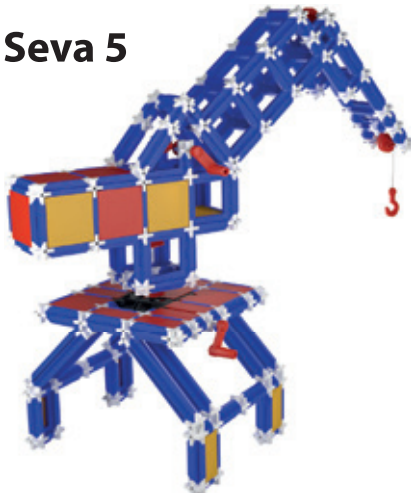

Seva 5

stavebnice
construction set

713

dílů
pieces

6+

věk
age

ART

0301-9