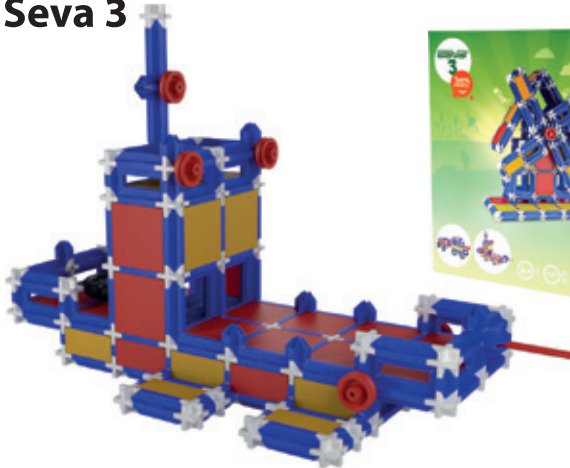

Seva 3

stavebnice
construction set

537

dílů
pieces

4+

věk
age

ART

0301-3