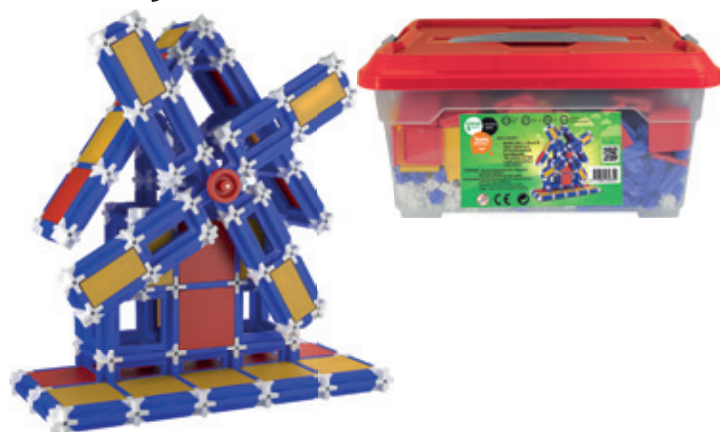

stavebnice
construction set

1172

dílů
pieces

4+

věk
age

ART

0301-40

Seva 3 jumbo