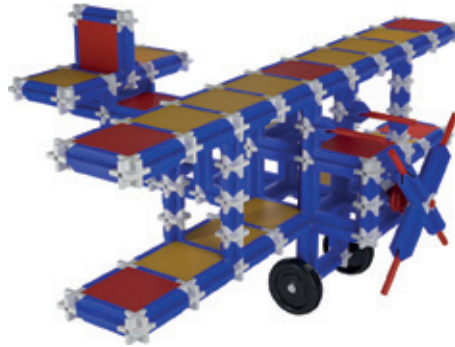

0301-1

Seva 2

stavebnice
construction set

351

dílů
pieces

4+

věk
age

ART